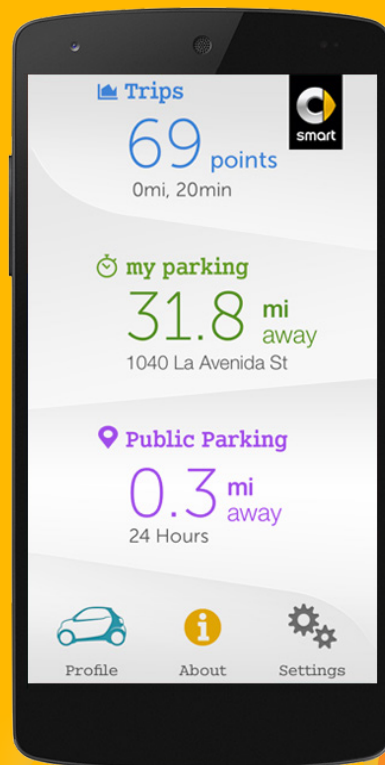

## >> smart cross connect app – compatible devices.

Android: Supported Operating System – 4.4 & above

- Samsung Galaxy S4
- Samsung Galaxy S5
- Samsung S6
- Samsung S6 Edge
- Samsung Galaxy S7
- Samsung Galaxy S7 Edge
- Samsung Galaxy A5
- Samsung Galaxy A7
- Samsung Galaxy A8
- Sony Xperia Z2
- Sony Xperia Z3
- Sony Xperia Z5
- HTC One M9+
- LG G3
- LG G4
- LG G5
- Nexus 5
- Nexus 6
- Nexus 5X
- Nexus 6P
- Mi 5
- Moto X

iPhone : Supported Operating System – iOS 8 & above

- iPhone 5
- iPhone 5s
- iPhone 5c
- iPhone 6
- iPhone 6+
- iPhone SE

Engineered with Mercedes-Benz