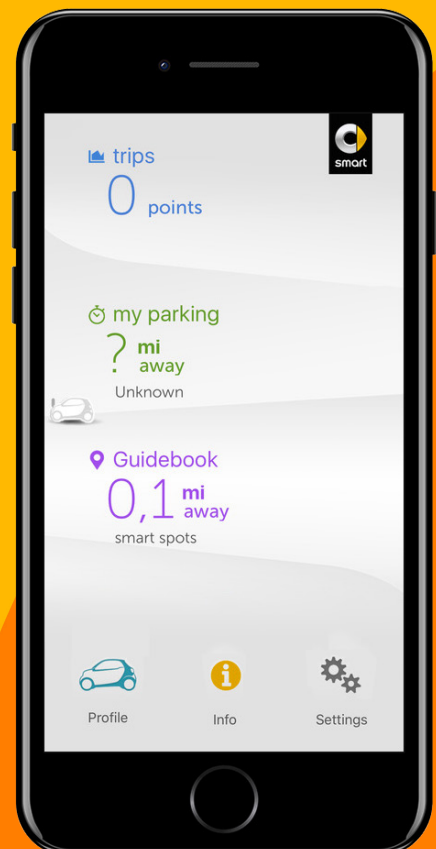

>> smart cross connect app – compatible devices.

Android: Supported Operating System – 4.4 & above

- Samsung Galaxy S4
- Samsung Galaxy S5
- Samsung S6
- Samsung S6 Edge
- Samsung Galaxy S7
- Samsung Galaxy S7 Edge
- Samsung Galaxy A5
- Samsung Galaxy A7
- Samsung Galaxy A8
- Sony Xperia Z2
- Sony Xperia Z3
- Sony Xperia Z5
- HTC One M9+
- LG G3
- LG G4
- LG G5
- Nexus 5
- Nexus 6
- Nexus 5X
- Nexus 6P
- Mi 5
- Moto X

iPhone : Supported Operating System – iOS 8 & above

- iPhone 5
- iPhone 5s
- iPhone 5c
- iPhone 6
- iPhone 6+
- iPhone SE

Engineered with Mercedes-Benz